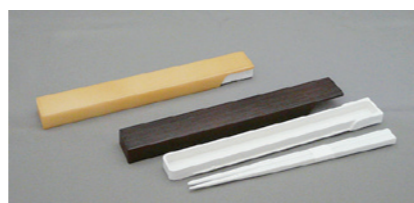

木目角スライド箸ケース

KD1003

- ① ケースフタ：ウレタン塗装
  ケース本体：成型白色
  箸：成型既製色 ※ ロットにより指定色可
- ② フタ天面 箸持ち手
- ③ 196×28×14mm

K