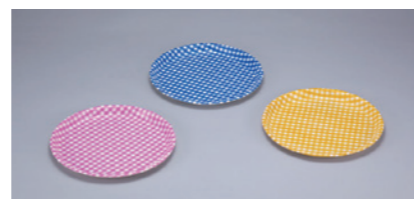

丸トレイ

KD0421

- ① 本体
- ② 8ヶ
- ③ -
- ④ φ300×20mm
- ※ 滑り止め加工対応可

KD/DY