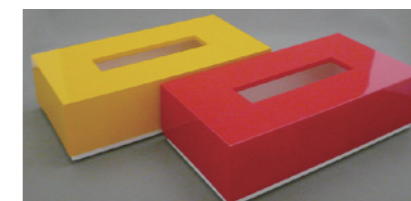

T

スリムティッシュボックス

KD1104

- ① ケース本体 ウレタン塗装
- ② ケース側面 / 天面
- ③ 265×130×65mm

K

マルチティッシュボックス

KD1105

- ① ケースフタ / 本体 ウレタン塗装
- ② ケース側面 / 天面
- ③ 255×135×75mm
- ※ ティッシュの厚みに左右されず収納できます