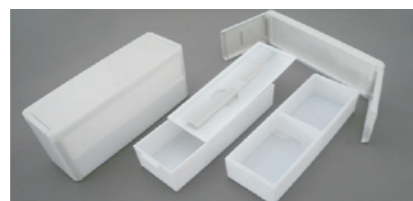

スリムスマートランチ 2 段

KD0305

- ① 成型色 ※既製色対応可
- ② フタ天面
- ③ 187×63×88mm
- ④ 580ml 上段：300ml / 下段：280ml
- ※ 箸付

K

ランチBOX (小判型)

ランチBOX (角型)

ランチBOX (丸型・その他)

ランチBOX (成型色)

ピクニックランチ・お重

食器関係

トレイ

保存用容器

カトラリー関係

インテリア関係

布貼り加工

ランチBOX (小判型)

ランチBOX (角型)

ランチBOX (丸型・その他)

ランチBOX (成型色)

ピクニックランチ・お重

食器関係

トレイ

保存用容器

カトラリー関係

インテリア関係

布貼り加工