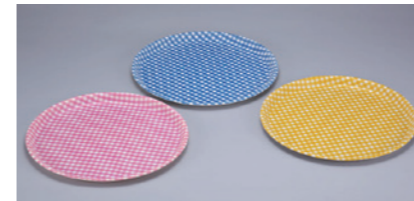

KD/DY

丸トレイ

KD0421

- ① 本体
- ② 8ヶ
- ③ -
- ④ φ300×20mm
- ※ 滑り止め加工対応可

KD/DY

丸トレイ L

KD0422

- ① 本体
- ② 6ヶ
- ③ -
- ④ φ345×20mm
- ※ 滑り止め加工対応可