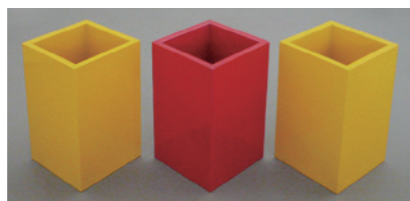

D

スモールピクチャー

KD1110

- ① 正面枠 ウレタン塗装
- ② 枠正面
- ③ 252×155×18mm

D

角ペンスタンド

KD1111

- ① ウレタン塗装
- ② 側面
- ③ 59×59×98mm