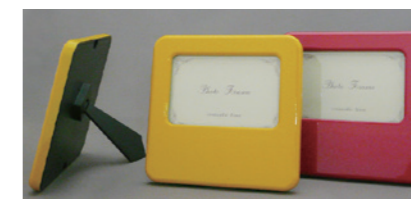

写真立て 小

KD1108

- ① 正面枠 ウレタン塗装
- ② 枠正面
- ③ 150×150×20mm

D