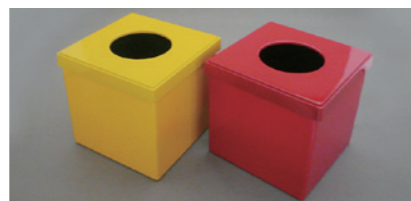

角ダストボックス

KD1112

- ① ウレタン塗装
- ② 側面 / 天面
- ③ 125×125×132mm

D

ランチBOX (小判型)

ランチBOX (角型)

ランチBOX (丸型・その他)

ランチBOX (成型色)

ピロニックランチ

食器関係

トレイ

保存用容器

カトラリー関係

インテリア関係 (時計・その他)

布貼り加工シリーズ

ランチBOX (小判型)

ランチBOX (角型)

ランチBOX (丸型・その他)

ランチBOX (成型色)

ピロニックランチ

食器関係

トレイ

保存用容器

カトラリー関係

インテリア関係 (時計・その他)

布貼り加工シリーズ