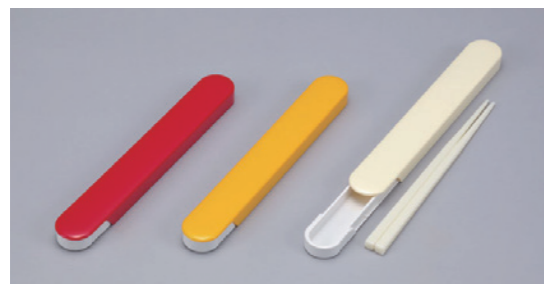

カトラリー関係

【オリジナル対応商品】

予算や用途に応じて、本体カラーやプリントのオリジナルが小ロットにて可能です。

- ① 本体指定色の場合の加工方法とその箇所
- ② オリジナルプリントの印刷部分
- ③ 商品サイズ