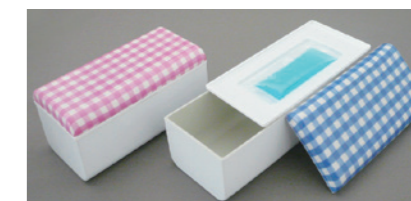

D

モダン長角ランチ 2 段

KD0405

- ① フタ ② 30ヶ
- ③ 上段・下段 ウレタン塗装
- ④ 155×75×85mm
- ⑤ 510ml 上段：235ml 下段：275ml
- ※ 箸付
- ※ 保冷剤付対応可

KD/K

モダン長角ランチ 1 段

KD0406

- ① フタ ② 30ヶ
- ③ 本体 ウレタン塗装
- ④ 155×75×70mm
- ⑤ 470ml
- ※ 保冷剤付対応可