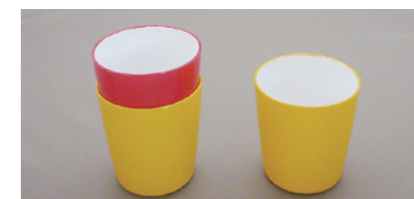

タンブラー S

KD0609

- ① ウレタン塗装
- ② 本体側面
- ③ Φ84×92mm
- ④ 350ml
- ※ 電子レンジ/食洗機可

D