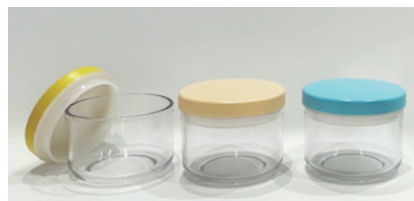

K

**ホーロー風丸保存容器 S / L**

**KD0918**

- ① ウレタン塗装
- ② 側面
- ③ S：Φ110×42mm L：Φ110×94mm
- ④ S：280ml L：520ml

K

**キャニスター 300**

**KD0919**

- ① 本体：A / 透明
- フタ：ウレタン塗装
- ② フタ天面 本体側面
- ③ Φ95×76mm
- ④ 300ml